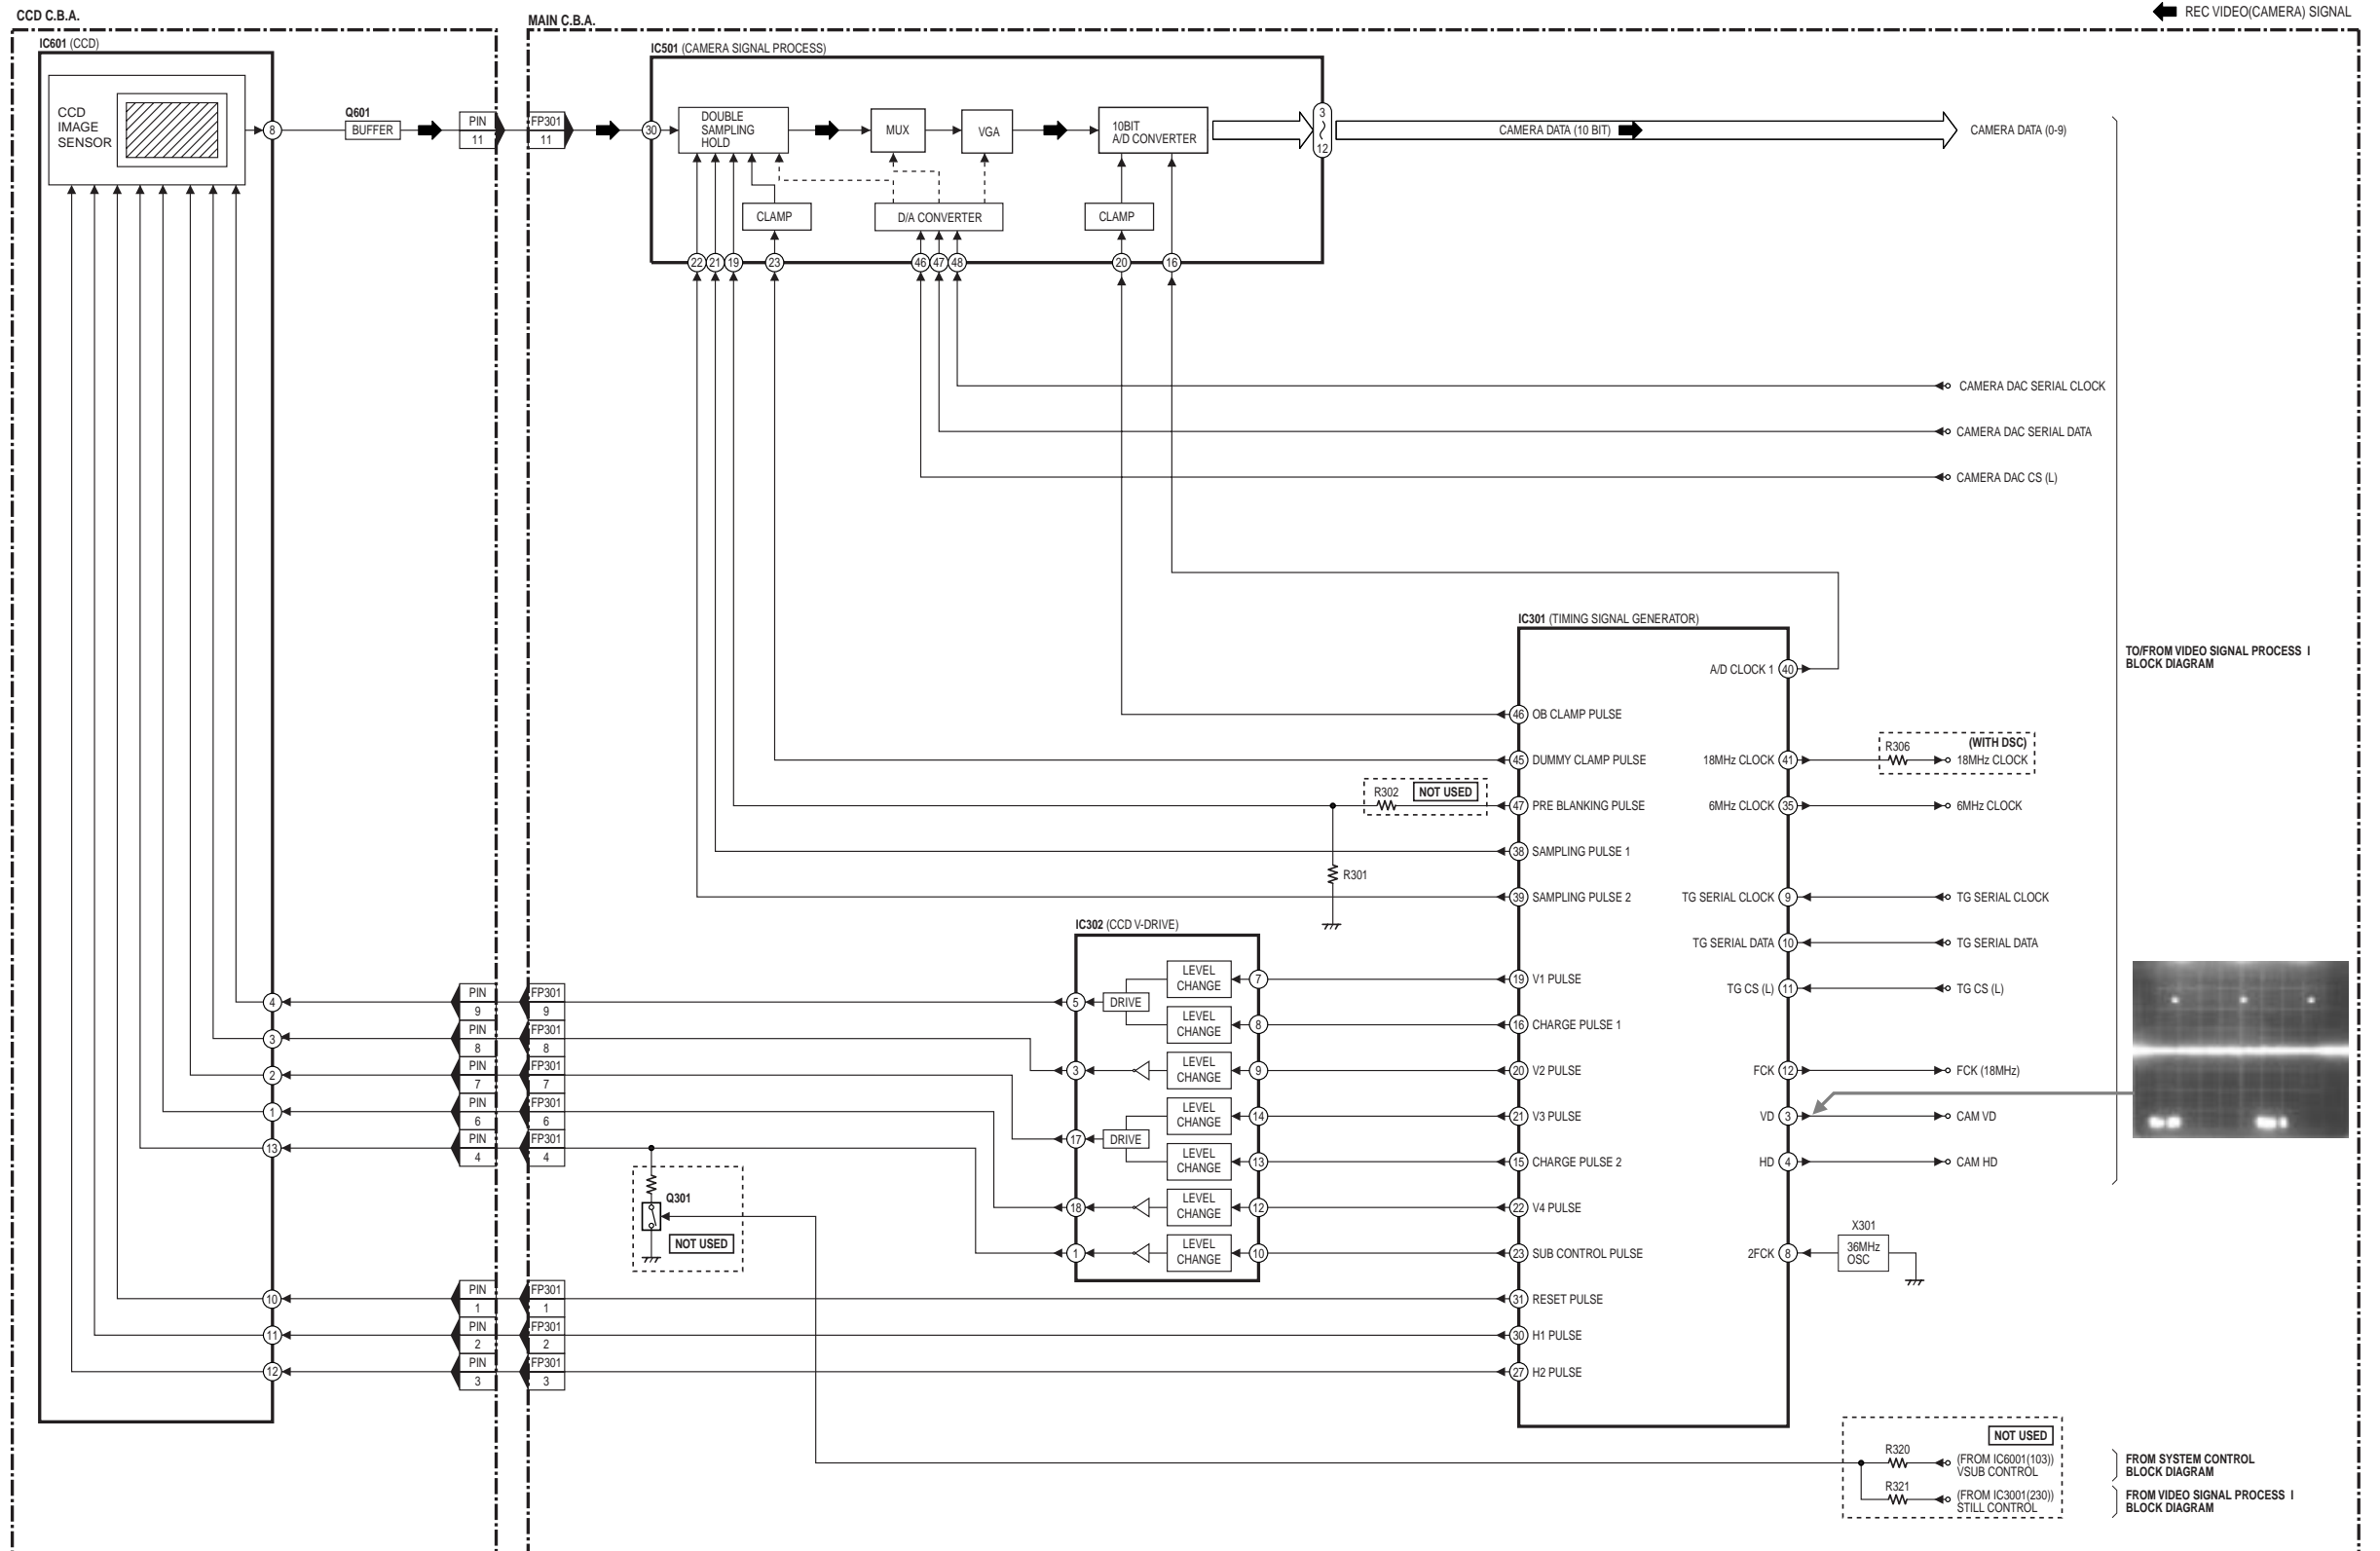

CCD DRIVE BLOCK DIAGRAM

CCD DRIVE BLOCK DIAGRAM

NV-DS29EG/NV-DS29EGM/NV-DS29B/NV-DS29EGE/NV-DS30EG/NV-DS30EGM/NV-DS30B/NV-DS30EGE/NV-DS30EN/NV-DS30ENT/NV-DS30ENC/NV-DS30A/NV-DS50EN/NV-DS50ENT/NV-DS50A

LCD BLOCK DIAGRAM

LCD BLOCK DIAGRAM
 NV-DS29EG/NV-DS29EGM/NV-DS29B/NV-DS29EGE/NV-DS30EG/NV-DS30EGM/NV-DS30B/NV-DS30EGE/NV-DS30EN/NV-DS30ENT/NV-DS30ENC/NV-DS30A/NV-DS50EN/NV-DS50ENT/NV-DS50A

EVF BLOCK DIAGRAM

EVF BLOCK DIAGRAM

NV-DS29EG/NV-DS29EGM/NV-DS29B/NV-DS29EGE/NV-DS30EG/NV-DS30EGM/NV-DS30B/NV-DS30EGE/NV-DS30EN/NV-DS30ENT/NV-DS30ENC/NV-DS30A/NV-DS50EN/NV-DS50ENT/NV-DS50A

POWER SUPPLY BLOCK DIAGRAM